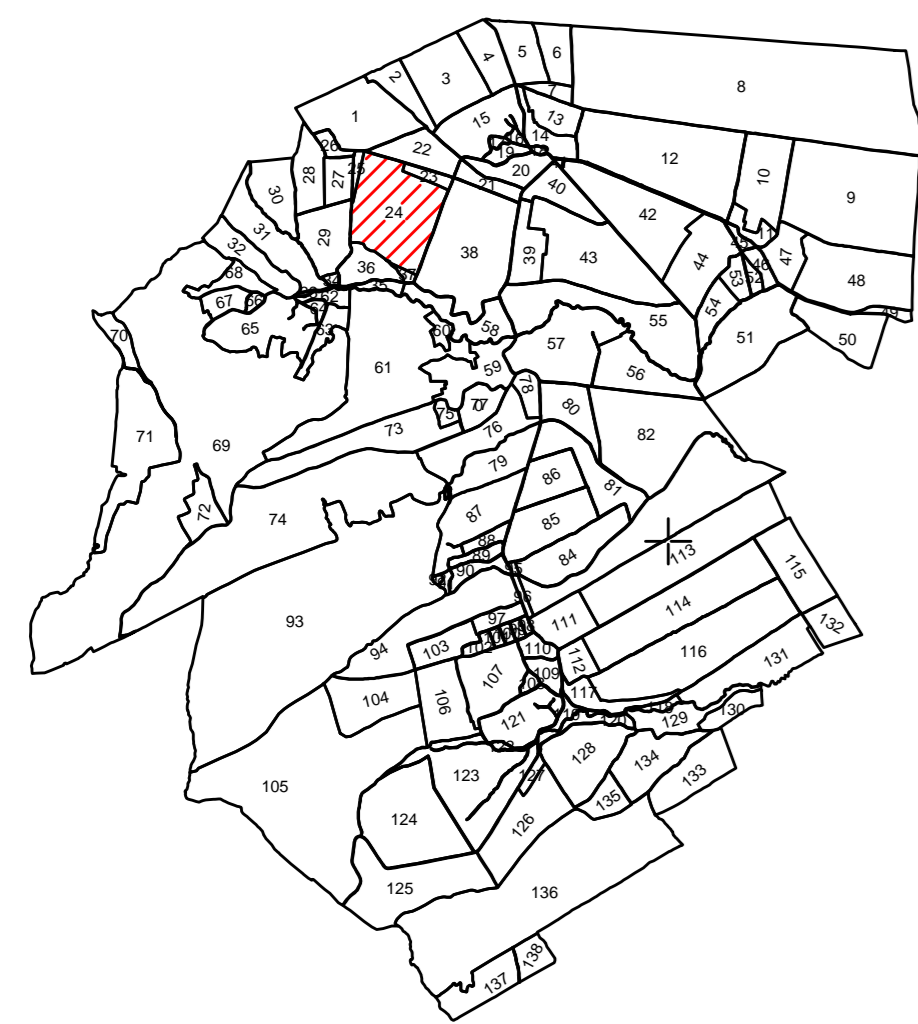

PLAN CADASTRAL

U.A.T. Bahna, Judetul Neamt, Sector cadastral 24

Scara 1:2000, Sistem de proiectie STEREO 70

Spre publicare

Harta sectorizare

Intravilan Tutcanii din Vale

Legenda:

-  Limita imobil
-  Limita U.A.T.
-  Limita sector cadastral
-  Limita intravilan
-  Numar sector cadastral
-  ID imobil