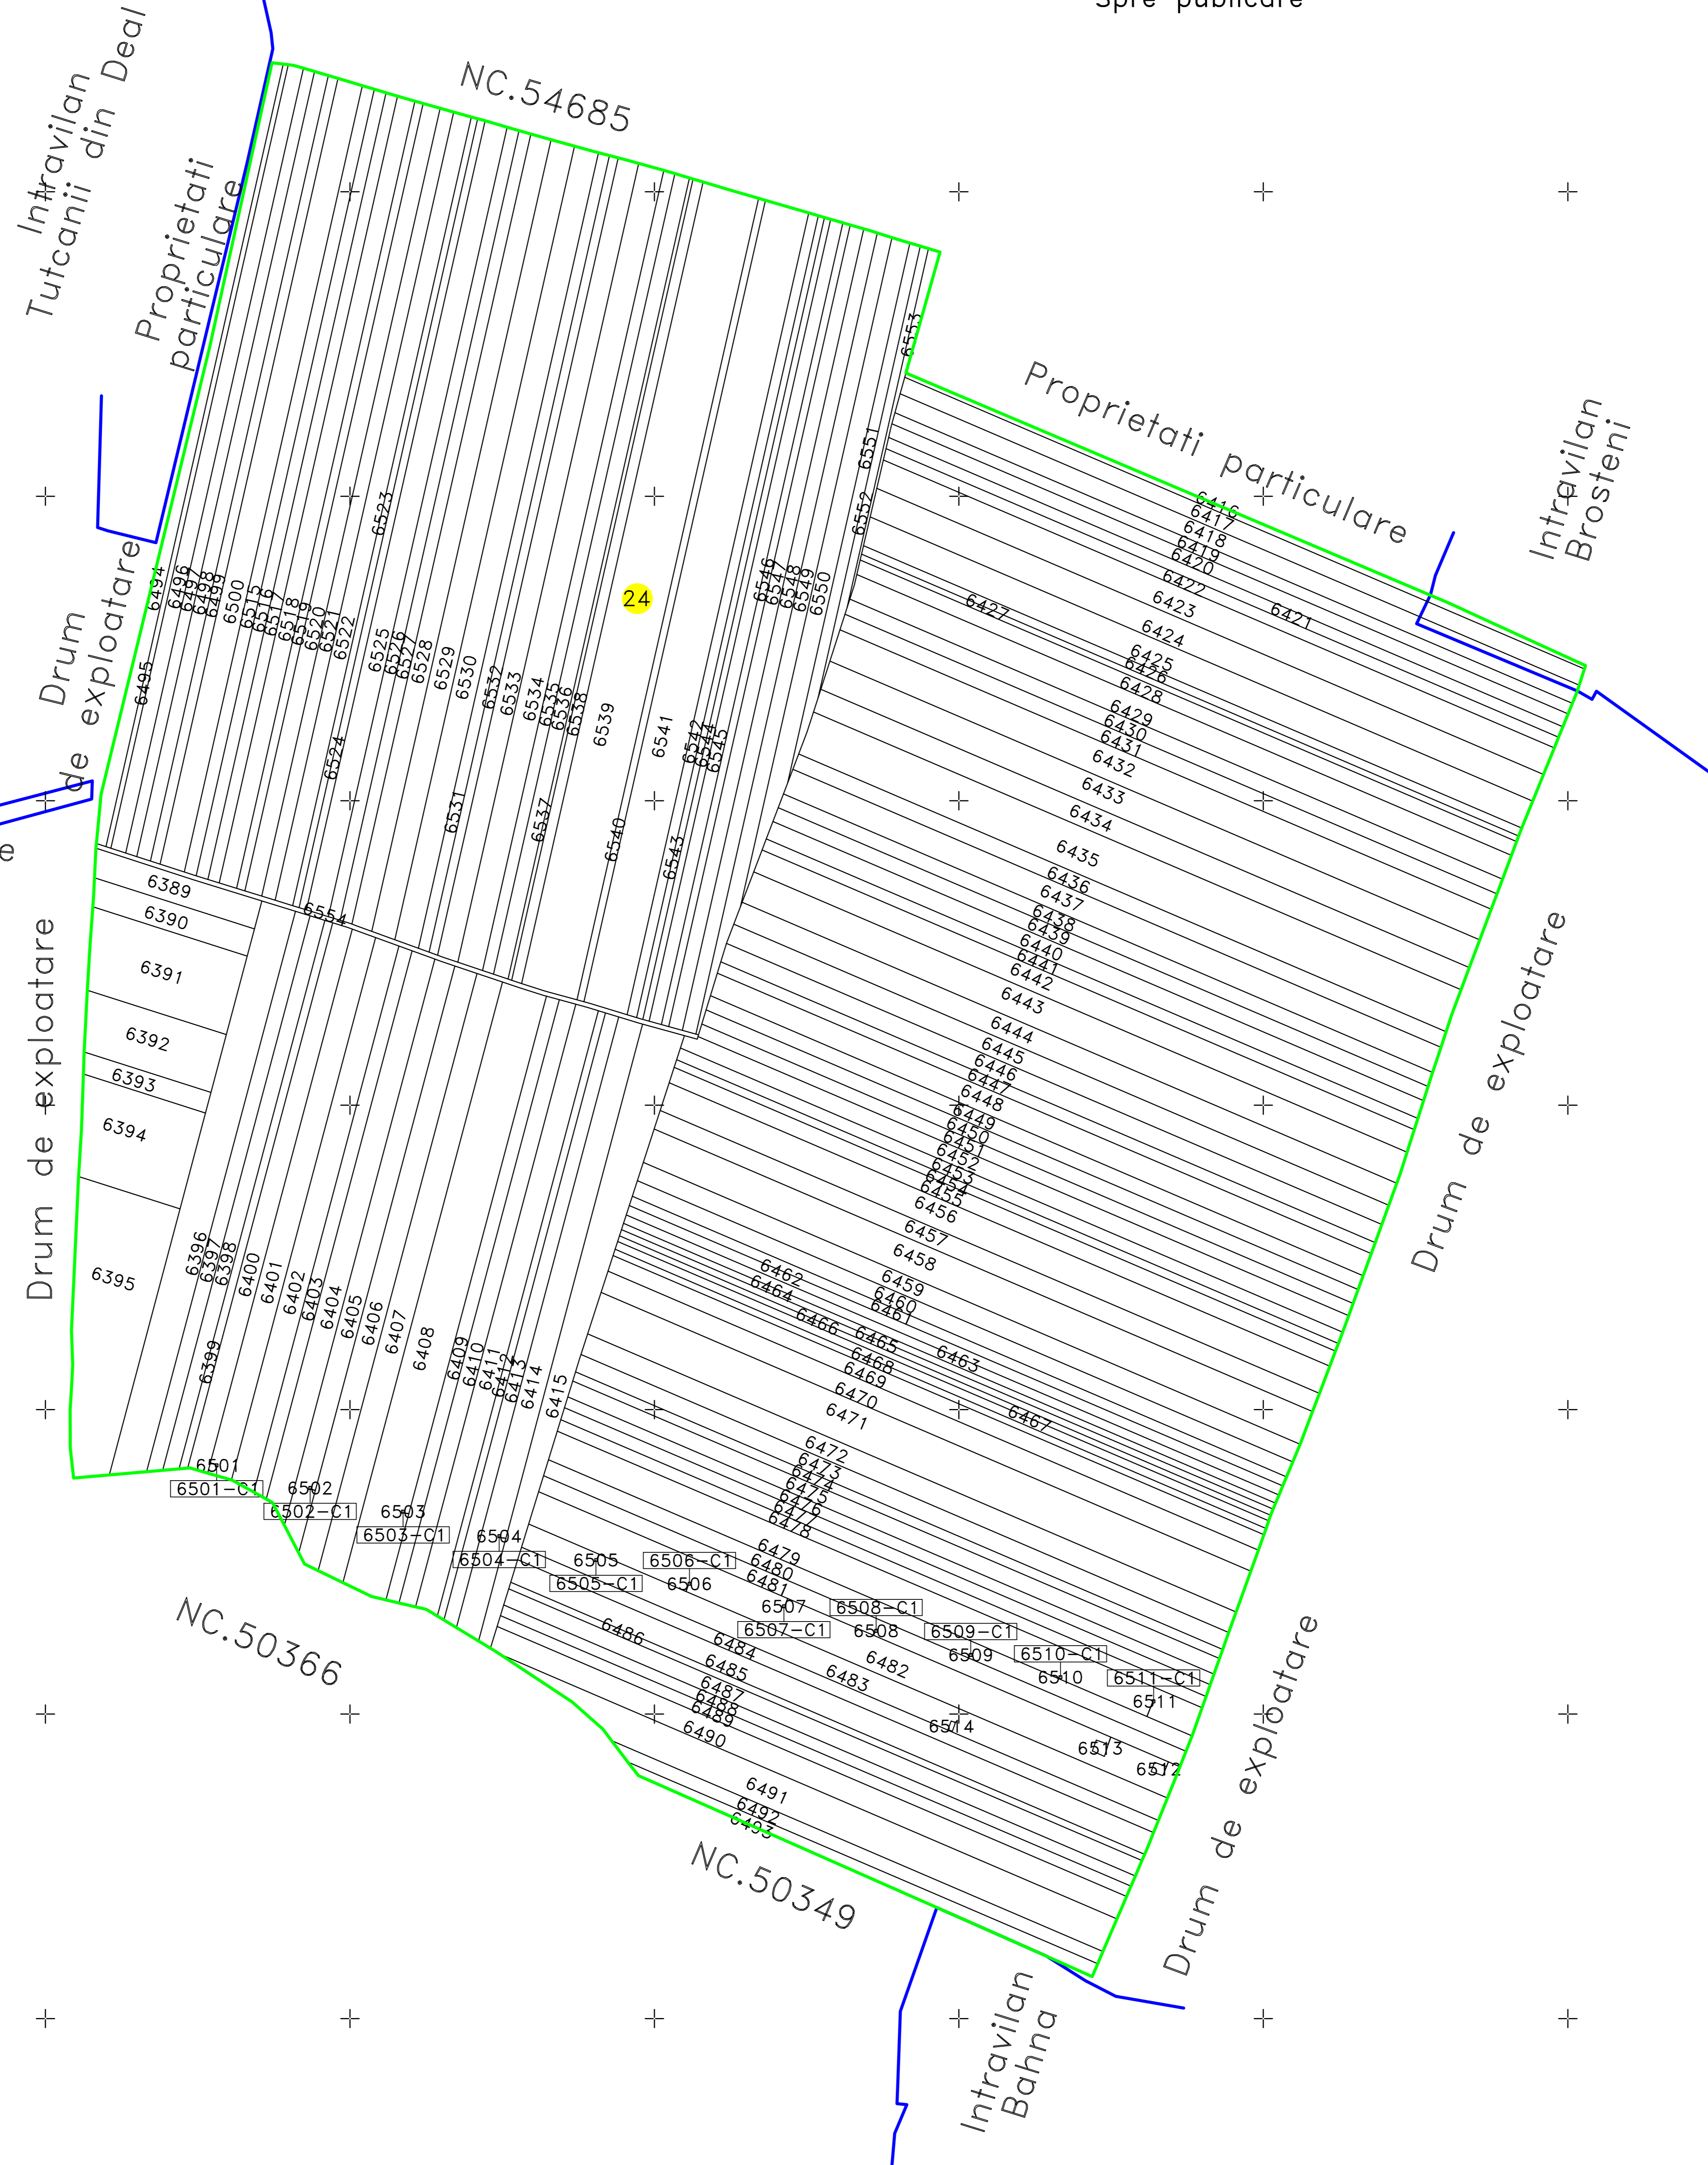

PLAN CADASTRAL

U.A.T. Bahna, Judetul Neamt, Sector cadastral 24

Scara 1:2000, Sistem de proiectie STEREO 70

Spre publicare

Harta sectorizare

Intravilan Tutcanii din Vale

Legenda:

-  Limita imobil
-  Limita U.A.T.
-  Limita sector cadastral
-  Limita intravilan
-  Numar sector cadastral
-  ID imobil

Intocmit:
S.C. MAYAKYR S.R.L.
Seria RO-B-J Nr. 1829
Ing. CHIRA A. Daniel
11.04.2023