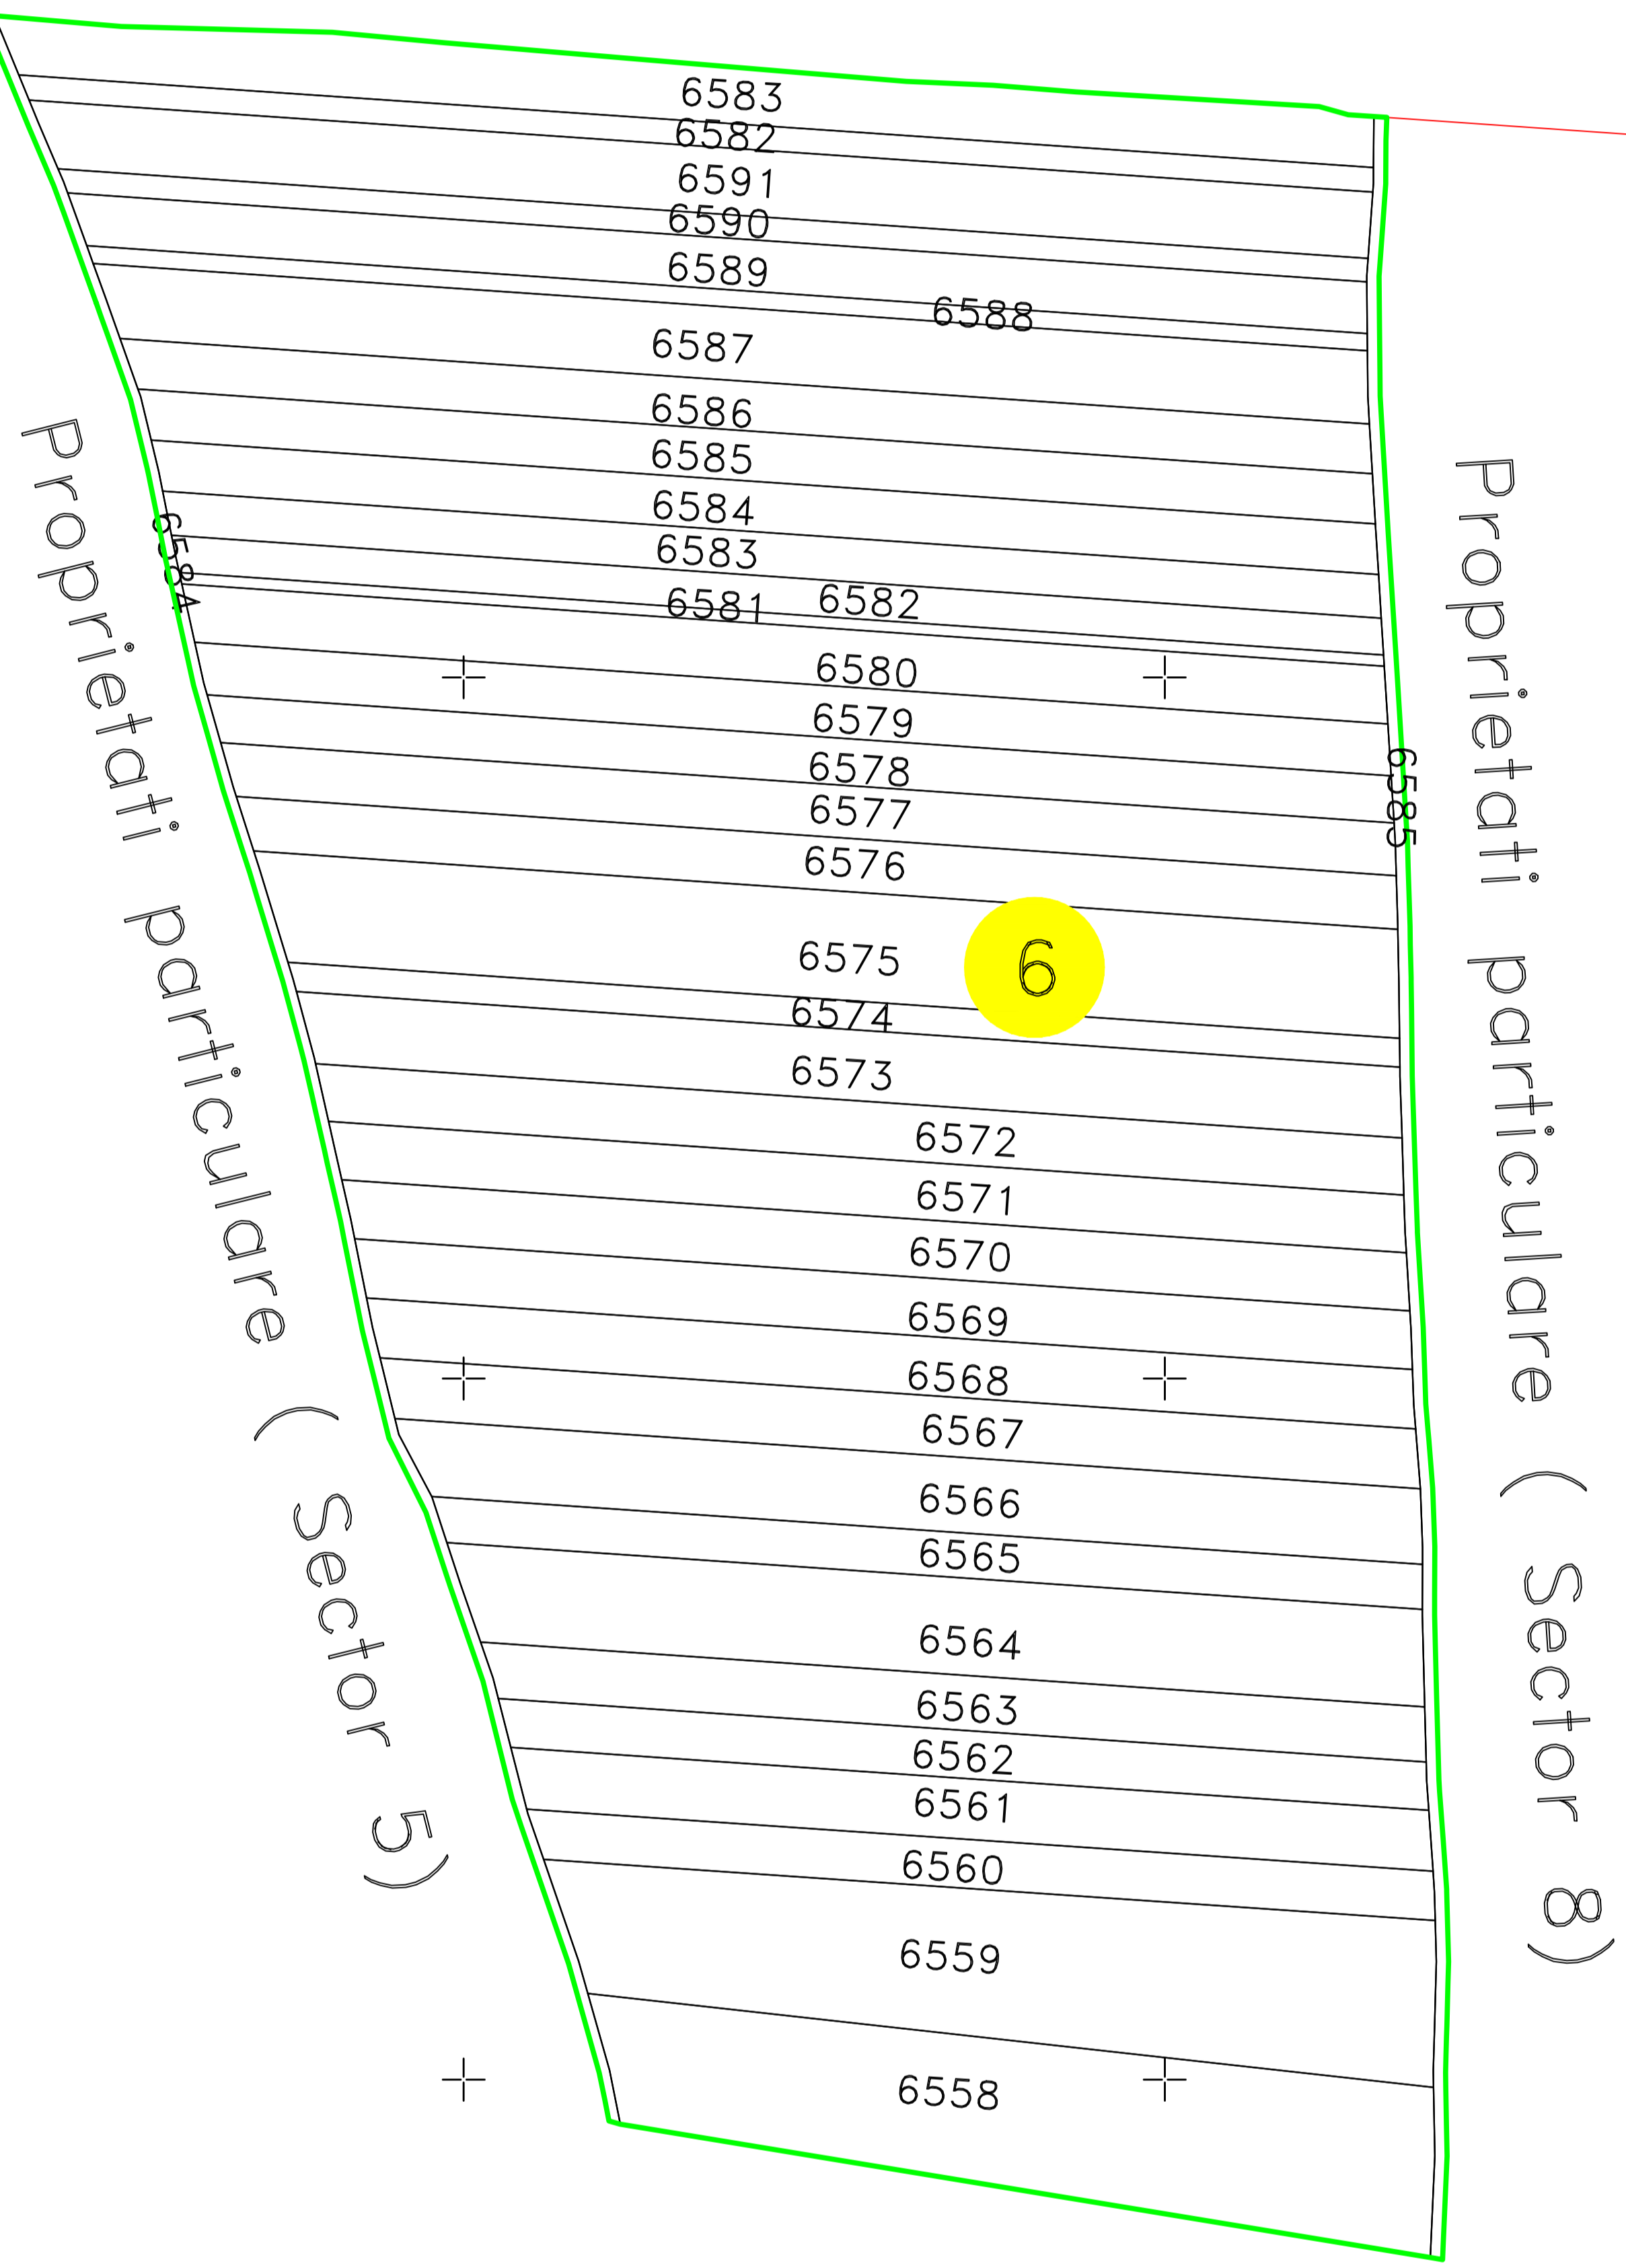

# PLAN CADASTRAL

U.A.T. Bahna, Judetul Neamt, Sector cadastral 6

Scara 1:2.000, Sistem de proiectie STEREO 70

Spre publicare

U.A.T. Moldoveni – Jud. Neamt

Harta sectorizarii:

### Legenda:

-  Limita imobil
-  Limita U.A.T.
-  Limita sector cadastral

 Numar sector cadastral  
6589 ID Imobil

Intocmit:  
S.C. MAYAKYR S.R.L.  
Seria RO-B-J Nr. 1829  
Ing. CHIRA A. Daniel  
29.05.2023