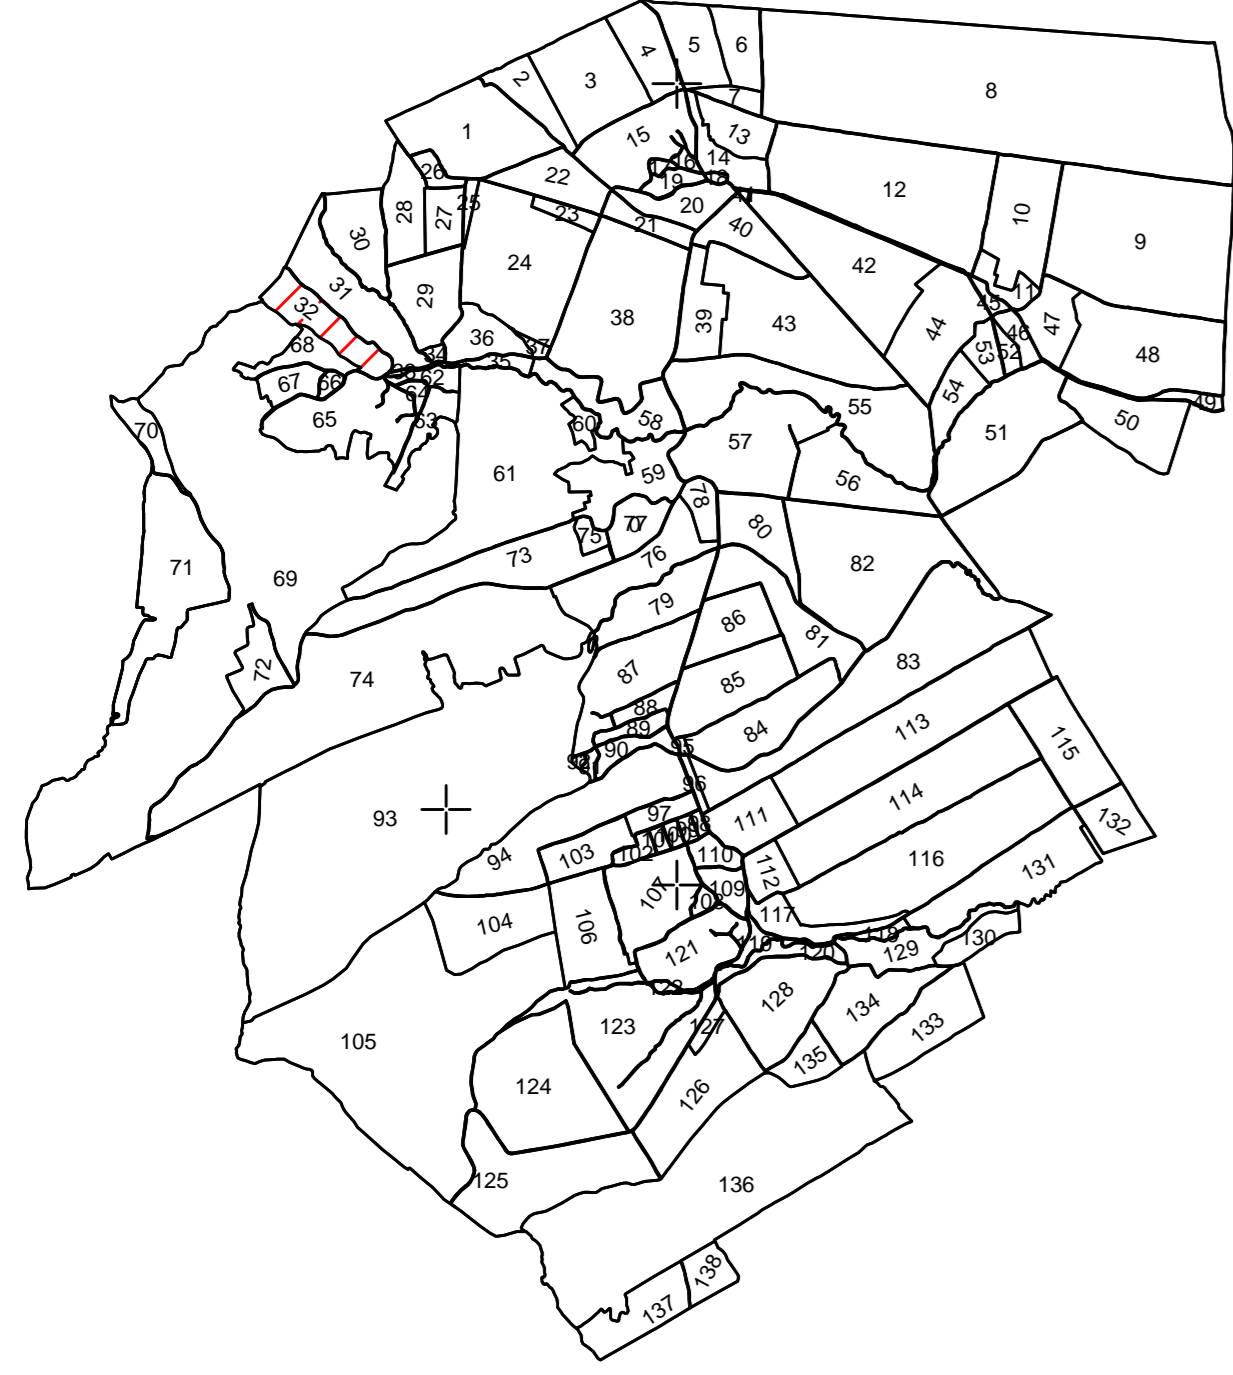

PLAN CADASTRAL  
U.A.T. Bahna, Judetul Neamt, Sector cadastral 32  
Scara 1:2.000, Sistem de proiectie STEREO 70

Spre publicare

Harta sectorizarii:

U.A.T. Moldoveni - Jud. Neamt

Drum de exploatare

Drum de exploatare

Drum de exploatare

32

NC.52309

Legenda:

-  Limita imobil
-  Limita intravilan
-  Limita sector cadastral
-  Numar sector cadastral
-  ID Imobil

+ Intocmit:  
S.C. MAYAKYR S.R.L.  
Seria RO-B-J Nr. 3254  
Ing. CHIRA A. Daniel  
27.01.2026